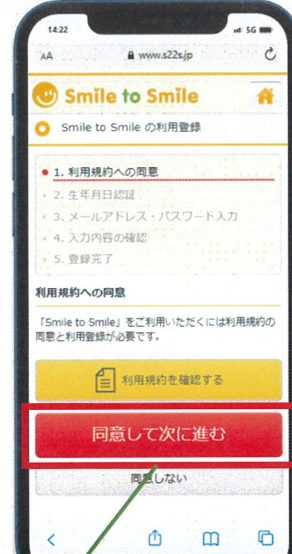

Smile to Smile 初回ログイン手順

手順①

ログイン IDとパスワードを入力して [ログイン] をタップ

手順②

[利用規約を確認する] をタップ

手順③

利用規約を一読して [利用規約を閉じる] をタップ

手順④

[同意して次に進む] をタップ

手順⑤

生年月日を入力して [次へ進む] をタップ

手順⑥

メールアドレス（省略可）、パスワードを入力して [次へ進む] をタップ
※新しいパスワードはメモ等で残しておくとも便利です。

手順⑦

内容を確認して [次へ進む] をタップ、登録完了画面が表示される

手順⑧