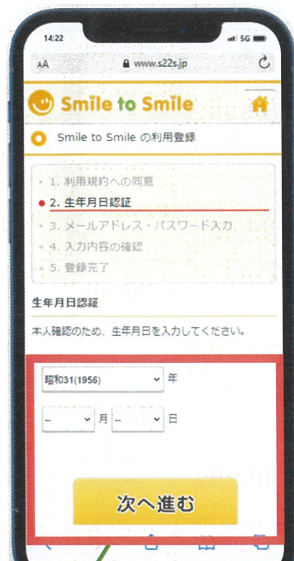

Smile to Smile 初回ログイン手順

手順①

ログイン IDとパスワードを入力して [ログイン] をタップ

手順②

[利用規約を確認する] をタップ

手順③

利用規約を一読して [利用規約を閉じる] をタップ

手順④

[同意して次に進む] をタップ

手順⑤

生年月日を入力して [次へ進む] をタップ

手順⑥

メールアドレス（省略可）、パスワードを入力して [次へ進む] をタップ
※新しいパスワードはメモ等で残しておくとも便利です。

手順⑦

内容を確認して [次へ進む] をタップ、登録完了画面が表示される

手順⑧