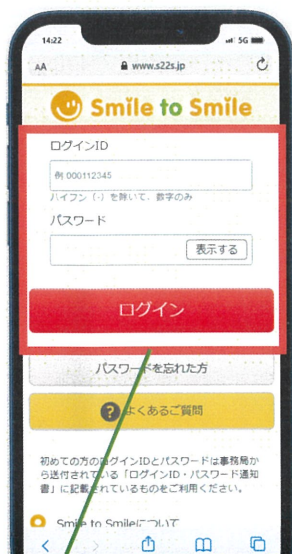

Smile to Smile 初回ログイン手順

手順①

ログイン IDとパスワードを入力して [ログイン] をタップ

手順②

[利用規約を確認する] をタップ

手順③

利用規約を一読して [利用規約を閉じる] をタップ

手順④

[同意して次に進む] をタップ

手順⑤

生年月日を入力して [次へ進む] をタップ

手順⑥

メールアドレス（省略可）、パスワードを入力して [次へ進む] をタップ
※新しいパスワードはメモ等で残しておくとも便利です。

手順⑦

内容を確認して [次へ進む] をタップ、登録完了画面が表示される

手順⑧