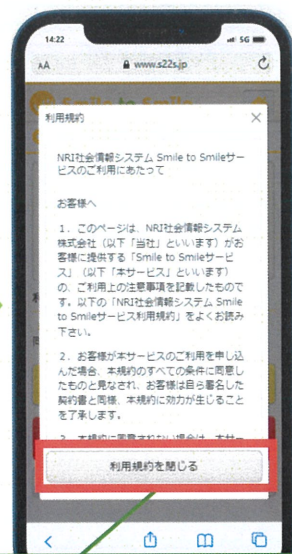

Smile to Smile 初回ログイン手順

手順①

ログイン IDとパスワードを入力して [ログイン] をタップ

手順②

[利用規約を確認する] をタップ

手順③

利用規約を一読して [利用規約を閉じる] をタップ

手順④

[同意して次に進む] をタップ

手順⑤

生年月日を入力して [次へ進む] をタップ

手順⑥

メールアドレス（省略可）、パスワードを入力して [次へ進む] をタップ
※新しいパスワードはメモ等で残しておくとも便利です。

手順⑦

内容を確認して [次へ進む] をタップ、登録完了画面が表示される

手順⑧