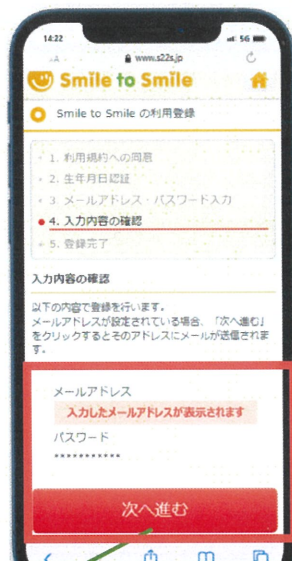

Smile to Smile 初回ログイン手順

手順①

ログイン IDとパスワードを入力して [ログイン] をタップ

手順②

[利用規約を確認する] をタップ

手順③

利用規約を一読して [利用規約を閉じる] をタップ

手順④

[同意して次に進む] をタップ

手順⑤

生年月日を入力して [次へ進む] をタップ

手順⑥

メールアドレス（省略可）、パスワードを入力して [次へ進む] をタップ
※新しいパスワードはメモ等で残しておくとも便利です。

手順⑦

内容を確認して [次へ進む] をタップ、登録完了画面が表示される

手順⑧

アクティベーションメールの本文のリンクをクリック、パスワードを入力してログイン完了