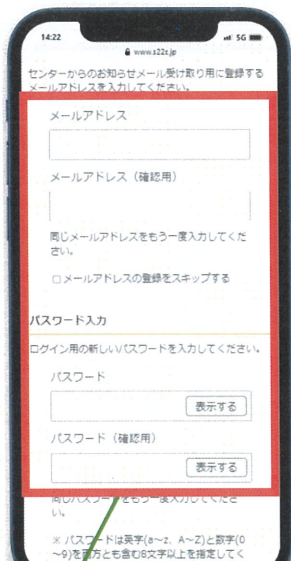

Smile to Smile 初回ログイン手順

手順①

ログイン IDとパスワードを入力して [ログイン] をタップ

手順②

[利用規約を確認する] をタップ

手順③

利用規約を一読して [利用規約を閉じる] をタップ

手順④

[同意して次に進む] をタップ

手順⑤

生年月日を入力して [次へ進む] をタップ

手順⑥

メールアドレス（省略可）、パスワードを入力して [次へ進む] をタップ
※新しいパスワードはメモ等で残しておくとも便利です。

手順⑦

内容を確認して [次へ進む] をタップ、登録完了画面が表示される

手順⑧