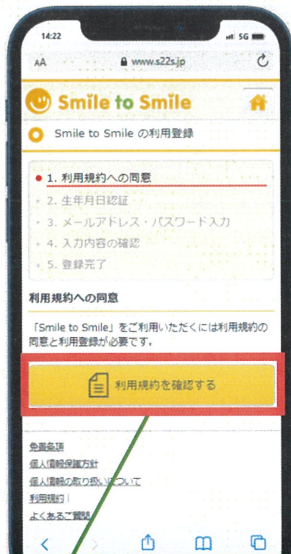

Smile to Smile 初回ログイン手順

手順①

ログイン IDとパスワードを入力して [ログイン] をタップ

手順②

[利用規約を確認する] をタップ

手順③

利用規約を一読して [利用規約を閉じる] をタップ

手順④

[同意して次に進む] をタップ

手順⑤

生年月日を入力して [次へ進む] をタップ

手順⑥

メールアドレス（省略可）、パスワードを入力して [次へ進む] をタップ
※新しいパスワードはメモ等で残しておくとも便利です。

手順⑦

内容を確認して [次へ進む] をタップ、登録完了画面が表示される

手順⑧